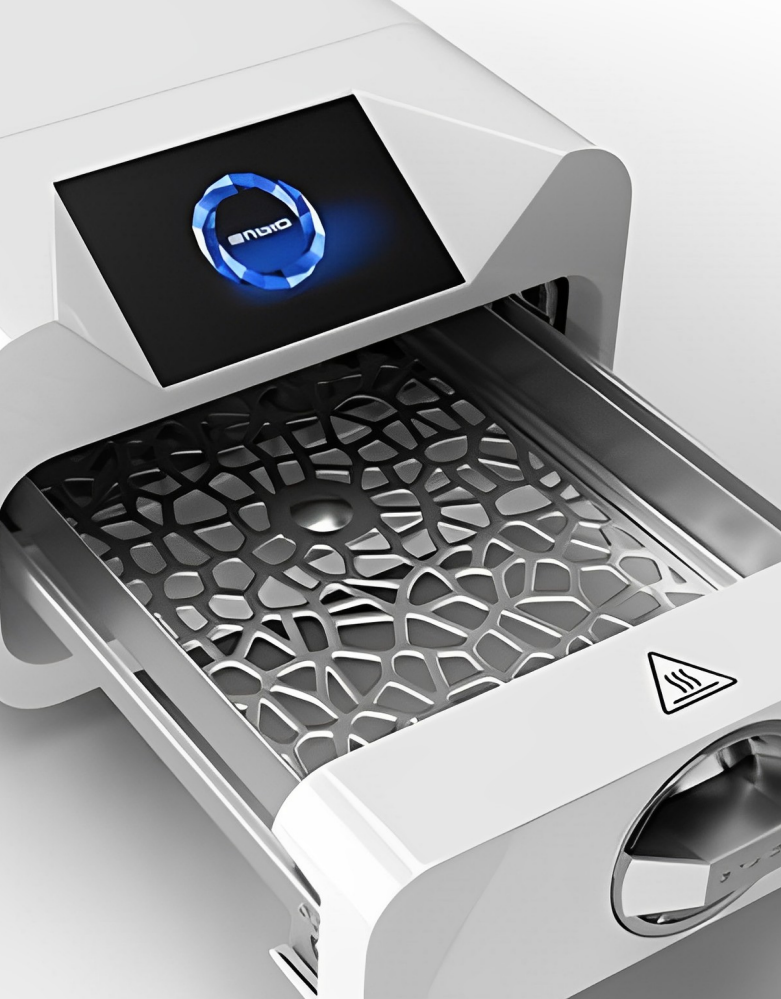

”

**Rapide,
écologique
et silencieux**

Enbio Magic Filter

Avec l'accessoire Enbio Magic Filter, l'autoclave Enbio PRO peut réaliser jusqu'à 700 cycles avec 1 litre d'eau déminéralisée grâce au filtrage de l'eau. Cet accessoire permet de baisser nettement la consommation d'eau d'un cabinet.

Ne vous souciez plus de l'eau !

L'autoclave n'a pas besoin d'être relié à un point d'eau. Il peut être positionné n'importe où dans le cabinet.

Rapidité

L'autoclave Enbio PRO, de classe B est le stérilisateur le plus rapide du marché :

- pour le cycle class B/134° : 18 minutes
- pour le cycle class B / 121°- : 30 minutes
- pour le cycle PRION /134 ° : 42 minutes.

Silencieux

La puissance sonore de l'Enbio PRO est seulement de 40 db. Actuellement, les autoclaves du marché atteignent une puissance entre 70 et 90 db. Vous pouvez travailler confortablement avec l'autoclave près de vous.

Compact et superposable

La superposition de plusieurs autoclaves permet d'optimiser l'espace de travail dans le cabinet. Sa petite taille et son poids lui permet d'être placé et déplacé n'importe où. Sans oublier le côté design de l'autoclave ! Il est également très intuitif et facile à utiliser. L'installation se fait en toute autonomie grâce à un tutoriel vidéo.

Pour conclure

- ✓ Fabriqué en Suisse (UE)
- ✓ 1 litre d'eau déminéralisé pour 700 cycles
- ✓ Puissance sonore : 40 db
- ✓ Taille : L 27x P56x H 60 cm
- ✓ Poids : 20kg
- ✓ Tarif : 3 217,85 € TTC