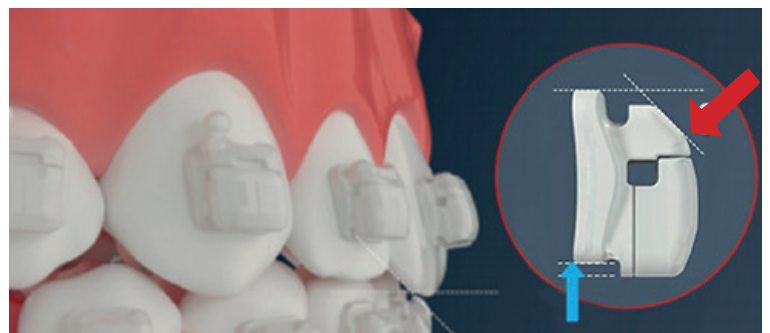

### Clapet céramique sur toute la largeur

Un maximum de fil est recouvert dans la gorge pour un meilleur contrôle des rotations et plus de discrétion en bouche.

### Ouverture et fermeture facilitées

Ouverture grâce à un mouvement rotatif avec un instrument dédié, évitant ainsi la traction sur le clapet et la dent. Fermeture par simple pression digitale : le clapet est préservé !

### Base anatomique mandibulaires type losange

Adaptée à la morphologie des dents mandibulaires, afin d'éviter les interférences avec les dents adjacentes.